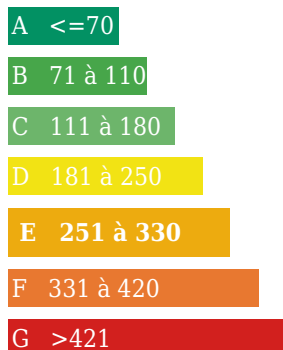

MAISON DE HAMEAU AU CALME

DESCRIPTION

Transaxia BOUSSAC, JACQUIN Jean-Pierre (EI) Située dans le département de l'Indre à la limite de la Creuse à 10 minutes de Boussac, cette maison de 112 m² vous séduira par son environnement au calme et surtout ses nombreuses possibilités d'aménagement ! Elle se compose d'un bel espace de vie entièrement ouvert comprenant un espace salle à manger, une cuisine et un salon avec son poêle à bois. En rez-de-chaussée la possibilité d'une grande chambre parentale avec sa salle d'eau et WC indépendant ou selon votre désir deux chambres de plain-pied avec leurs accès individuelles. A l'étage vous découvrirez deux chambres, un W-C indépendant, une grande pièce palière pouvant être aménagée en salle de jeux, d'une pièce supplémentaire vous laissant libre court à sa destination. Une salle de bain à finir. Une fois les agrandissements terminés c'est rien de plus que 50 m² qui viendront se rajouter pour votre bien être. Le tout sur un agréable jardin sans vis à vis de 2 720 m², ainsi que deux caves et un puits. Le bien est équipé d'huissieries en double vitrage bois, assainissement individuel. Selon votre choix le potentiel de cinq chambres est possible. Vous recherchez le calme et la tranquillité, une maison que vous pouvez aménager selon vos envies ! Ne passez pas à côté de ce bien demandez une visite avec votre conseiller en immobilier Jean-Pierre.

Faible émission de CO2

Logement économe

9

290

Forte émission de CO2

Logement énergivore

INFORMATIONS

Année de construction :