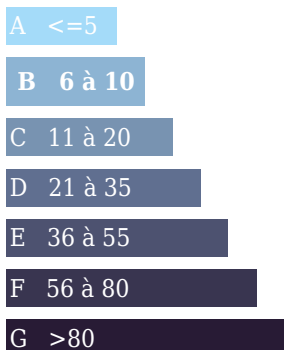

DPE ancienne version

Emission de gaz
Kg Co2m²/an

Consommation énergétique
kWh/m²/an

Faible émission de CO2

Logement économe

9